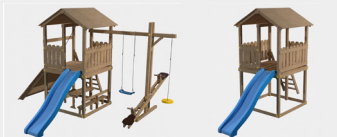

10 Piraat picknickset ☐ X 95,-
Art.nr. 263431

11 Piraat zandbak ☐ X 99,-
Art.nr. 263430

12 Piraat klimwand ☐ X 99,-
Art.nr. 244107